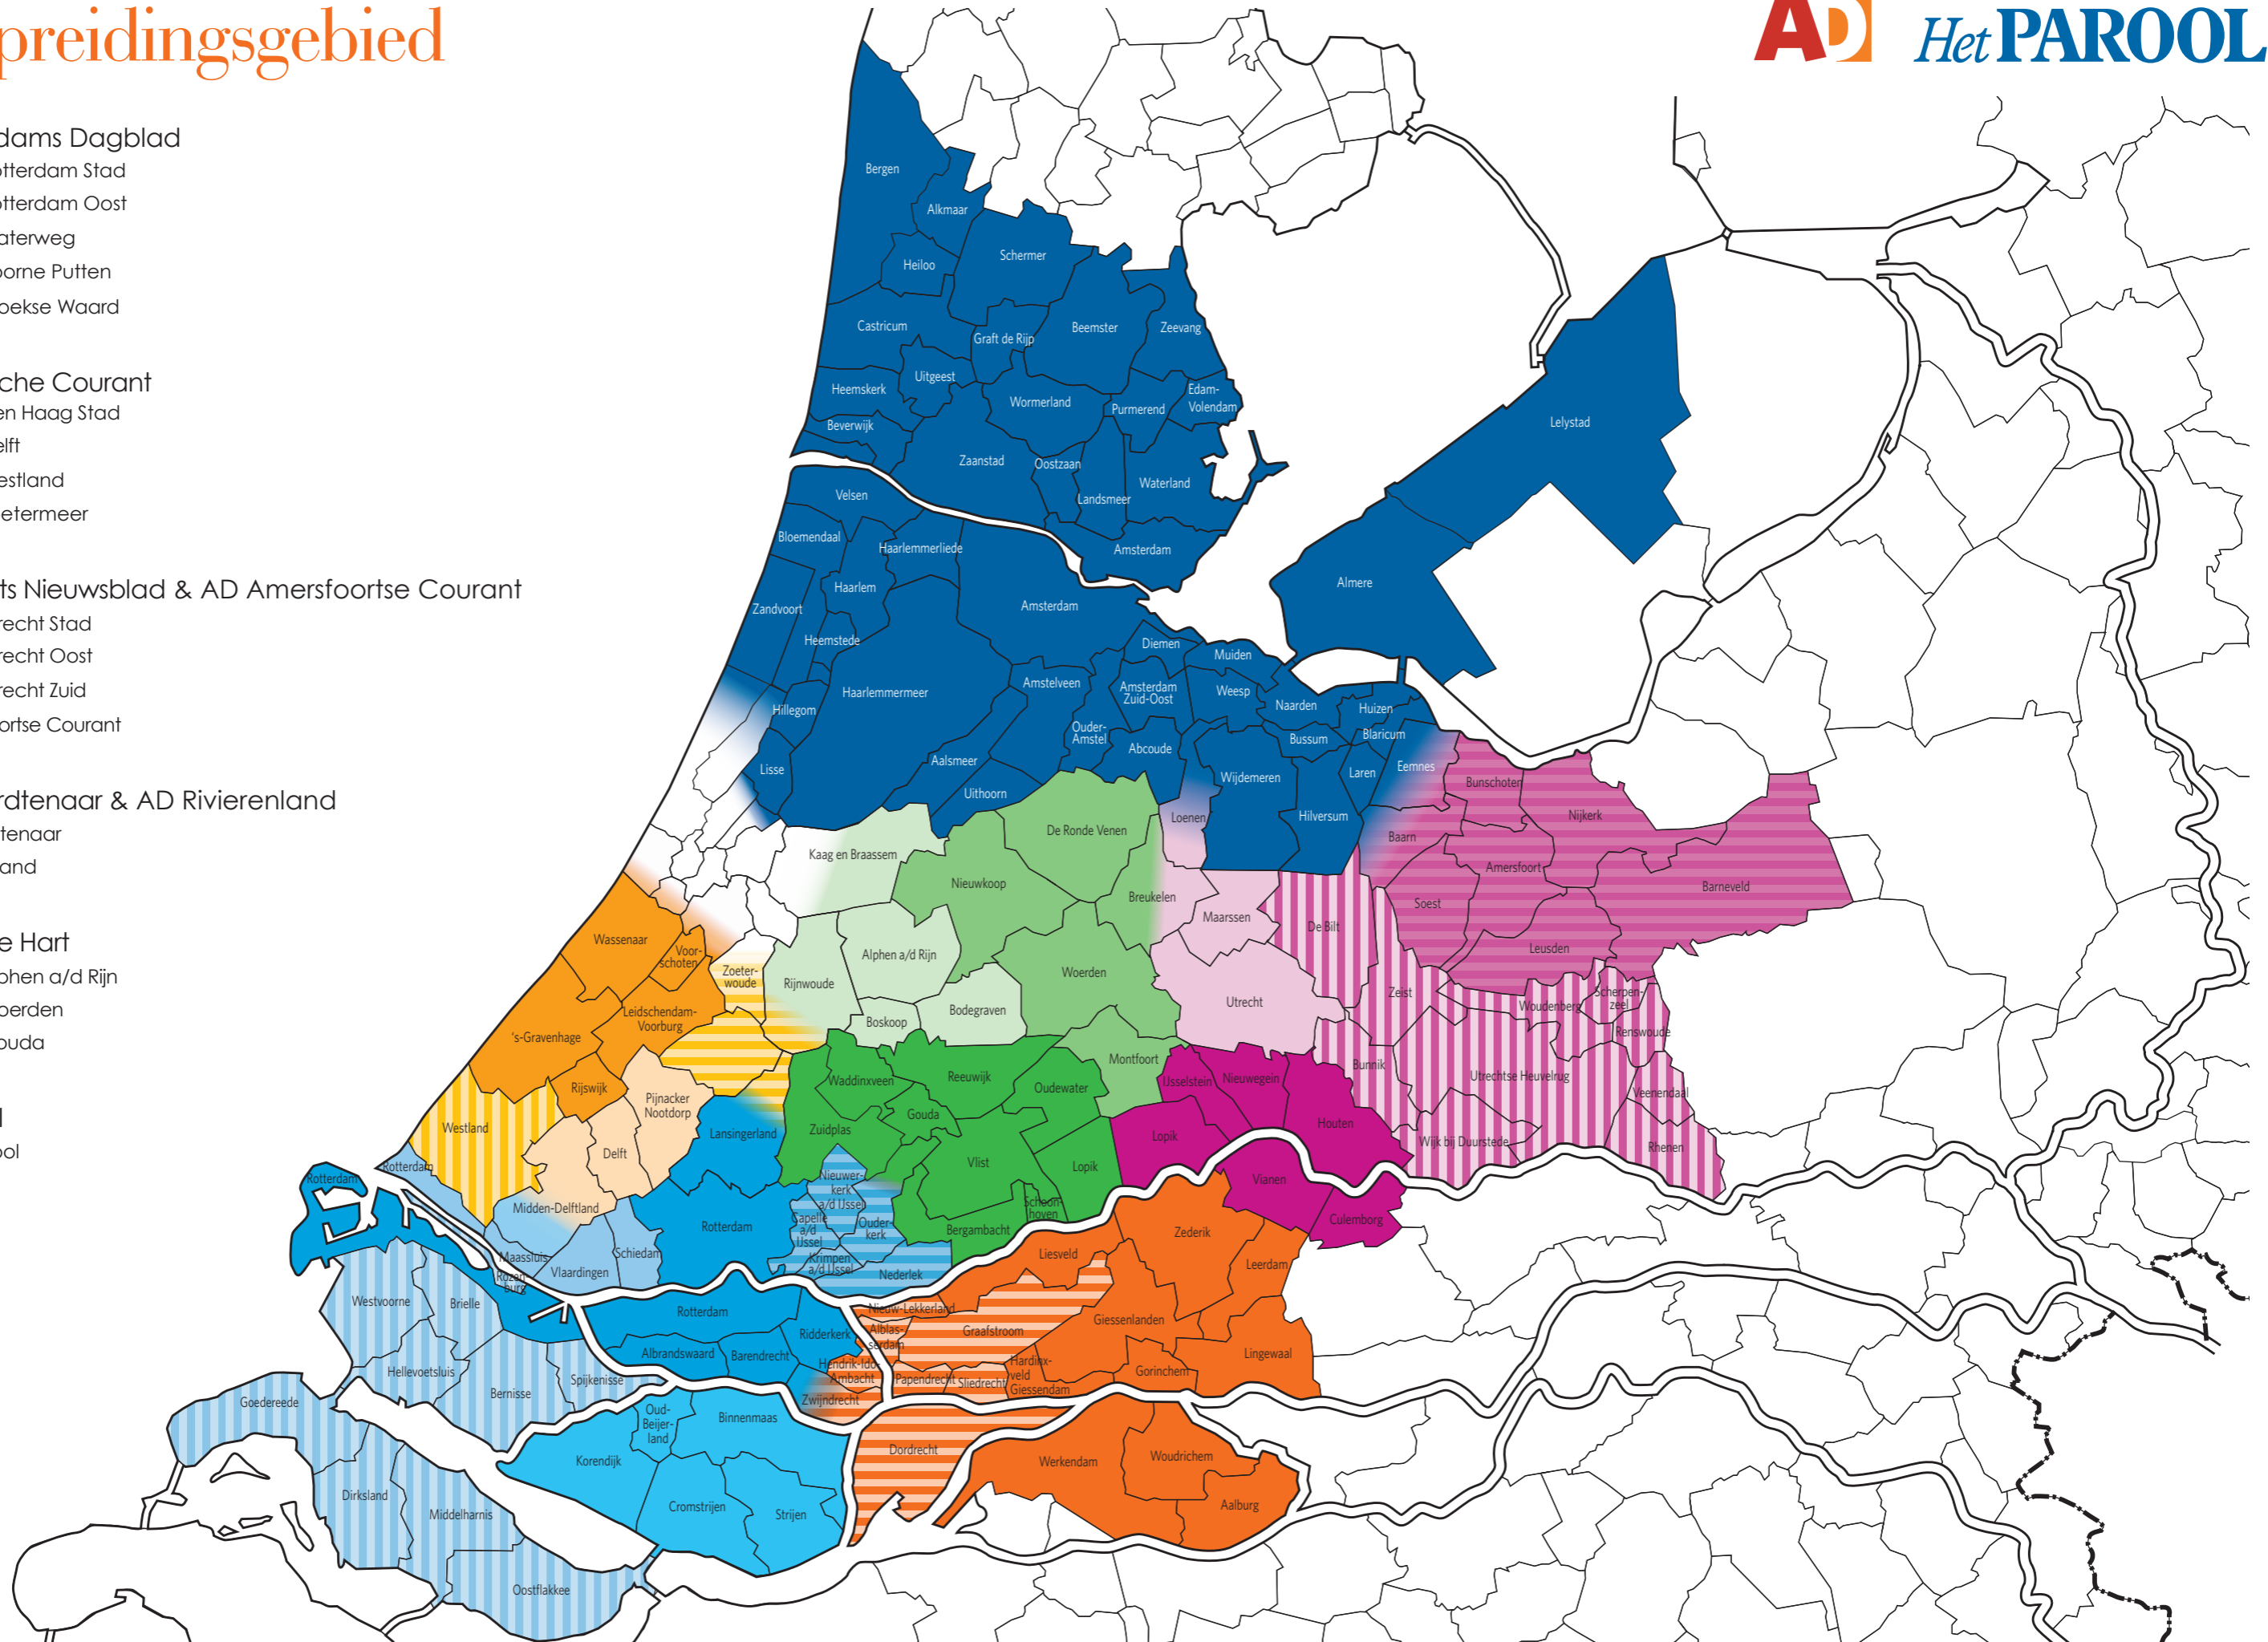

Verspreidingsgebied

AD Rotterdams Dagblad

- Editie Rotterdam Stad
- Editie Rotterdam Oost
- Editie Waterweg
- Editie Voorne Putten
- Editie Hoekse Waard

AD Haagsche Courant

- Editie Den Haag Stad
- Editie Delft
- Editie Westland
- Editie Zoetermeer

AD Utrechts Nieuwsblad & AD Amersfoortse Courant

- Editie Utrecht Stad
- Editie Utrecht Oost
- Editie Utrecht Zuid
- Amersfoortse Courant

AD De Dordtenaar & AD Rivierenland

- De Dordtenaar
- Rivierenland

AD Groene Hart

- Editie Alphen a/d Rijn
- Editie Woerden
- Editie Gouda

Het Parool

- Het Parool